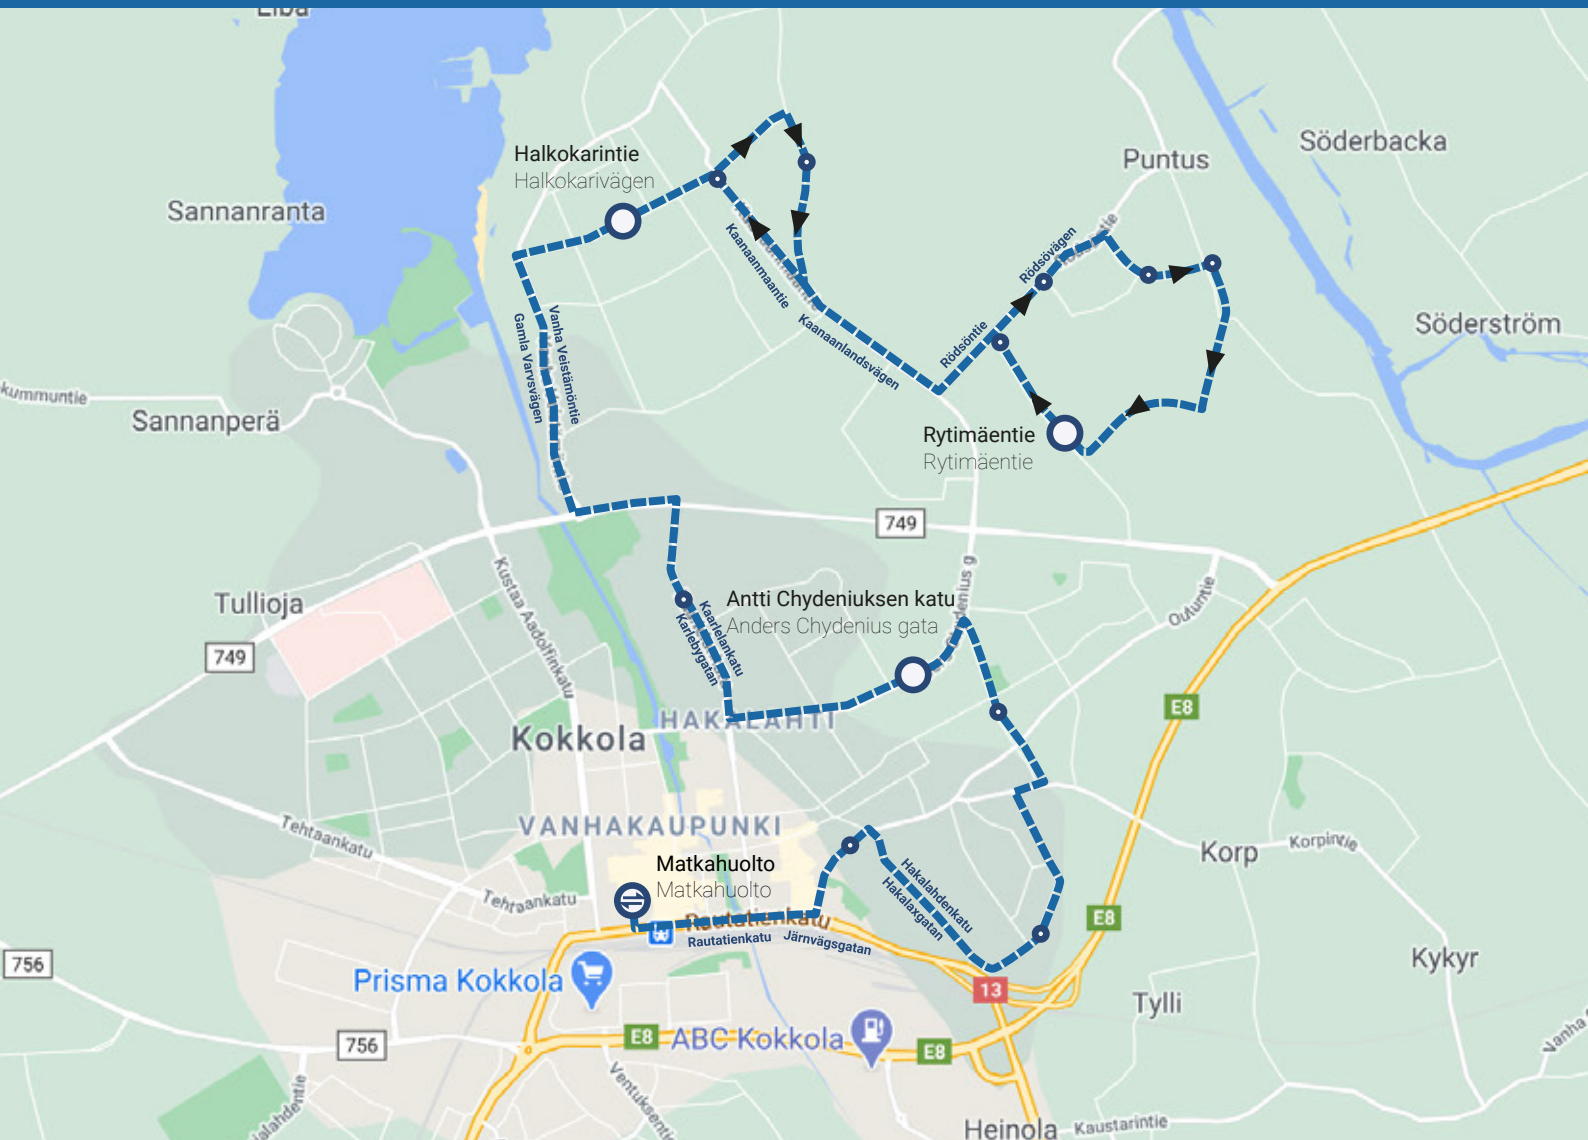

RL 3 Halkokari

RL 3 Halkokari

Halkokarintie Halkokarivägen		06.30	07.30	08.30	09.30	10.30	11.30	12.30	13.30	14.30	15.30	16.30	17.30	18.30	19.30
Rytimäentie Rytimäentie		06.38	07.38	08.38	09.38	10.38	11.38	12.38	13.38	14.38	15.38	16.38	17.38	18.38	19.38
Halkokarintie Halkokarivägen		06.40	07.40	08.40	09.40	10.40	11.40	12.40	13.40	14.40	15.40	16.40	17.40	18.40	19.40
Antti Chydeniuksen katu Anders Chydenius gata		06.47	07.47	08.47	09.47	10.47	11.47	12.47	13.47	14.47	15.47	16.47	17.47	18.47	19.47
Matkahuolto Matkahuolto	⇌	07.00	08.00	09.00	10.00	11.00	12.00	13.00	14.00	15.00	16.00	17.00	18.00	19.00	20.00
Matkahuolto Matkahuolto	⇌	07.10	08.10	09.10	10.10	11.10	12.10	13.10	14.10	15.10	16.10	17.10	18.10	19.10	
Antti Chydeniuksen katu Anders Chydenius gata		07.20	08.20	09.20	10.20	11.20	12.20	13.20	14.20	15.20	16.20	17.20	18.20	19.20	
Halkokarintie Halkokarivägen		07.30	08.30	09.30	10.30	11.30	12.30	13.30	14.30	15.30	16.30	17.30	18.30	19.30	

Aikataulussa näkyvät ajat ovat tarkkoja aikataulupisteitä, joita pysäkeillä odotetaan. ⇌ -merkki tarkoittaa vaihtopysäkkiä, jolta on yhteys muille linjoille. I tidtabellen visas exakta tider då bussen väntar på hållplatsen. ⇌ -märket betyder byteshållplats vilken har förbindelse till andra linjer. The schedule shows exact time points on which the bus will wait at the stop. The ⇌ -mark means a busstop which has a connection to other lines.