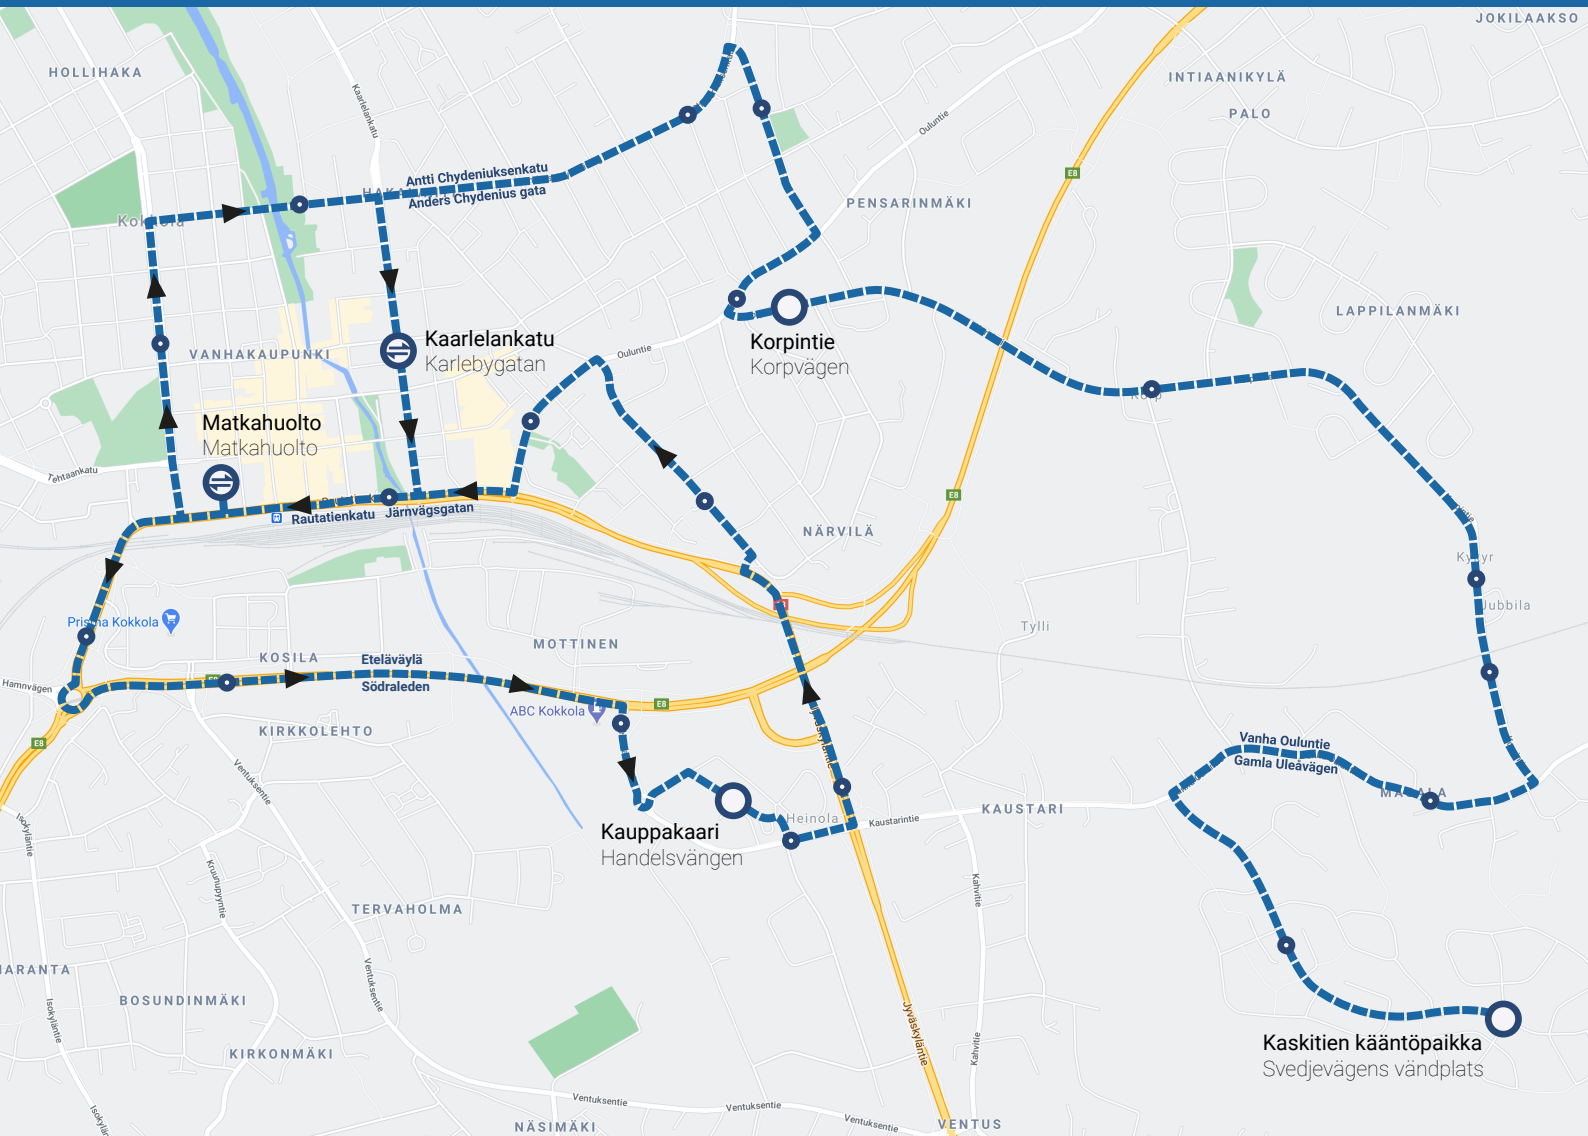

RL 1 Kaustari – Heinola

RL 1 Kaustar – Heinola

Kaskitien kääntöpaikka Svedjevägens vändplats		06.35	07.35	08.35	09.35	10.35	11.35	12.35	13.35	14.35	15.35	16.35	17.35	18.35	19.35
Kaarlelankatu Karlebygatan	⇌	06.52	07.52	08.52	09.52	10.52	11.52	12.52	13.52	14.52	15.52	16.52	17.52	18.52	19.52
Matkahuolto Matkahuolto	⇌	06.55	07.55	08.55	09.55	10.55	11.55	12.55	13.55	14.55	15.55	16.55	17.55	18.55	19.55
Matkahuolto Matkahuolto	⇌	07.00	08.00	09.00	10.00	11.00	12.00	13.00	14.00	15.00	16.00	17.00	18.00	19.00	20.00
Kauppakaari Handelsvängen		07.07	08.07	09.07	10.07	11.07	12.07	13.07	14.07	15.07	16.07	17.07	18.07	19.07	20.07
Matkahuolto Matkahuolto	⇌	07.15	08.15	09.15	10.15	11.15	12.15	13.15	14.15	15.15	16.15	17.15	18.15	19.15	
Korpintie Korpvägen		07.25	08.25	09.25	10.25	11.25	12.25	13.25	14.25	15.25	16.25	17.25	18.25	19.25	
Kaskitien kääntöpaikka Svedjevägens vändplats		07.35	08.35	09.35	10.35	11.35	12.35	13.35	14.35	15.35	16.35	17.35	18.35	19.35	

Aikataulussa näkyvät ajat ovat tarkkoja aikataulupisteitä, joina pysäkeillä odotetaan. ⇌ -merkki tarkoittaa vaihtopysäkkiä, jolta on yhteys muille linjoille.

Huom. Kaarlelankadun pysäkillä yhteys vain linjaan RL 5.

I tidtabellen visas exakta tider då bussen väntar på hållplatsen. ⇌ -märket betyder byteshållplats vilken har förbindelse till andra linjer.

Obs. Vid hållplatsen Karlebygatan finns det bara en förbindelse till linjen RL 5.

The schedule shows exact time points on which the bus will wait at the stop. The ⇌ -mark means a busstop which has a connection to other lines.

NB: At the Kaarlelankatu stop, there is only a connection to the line RL 5.