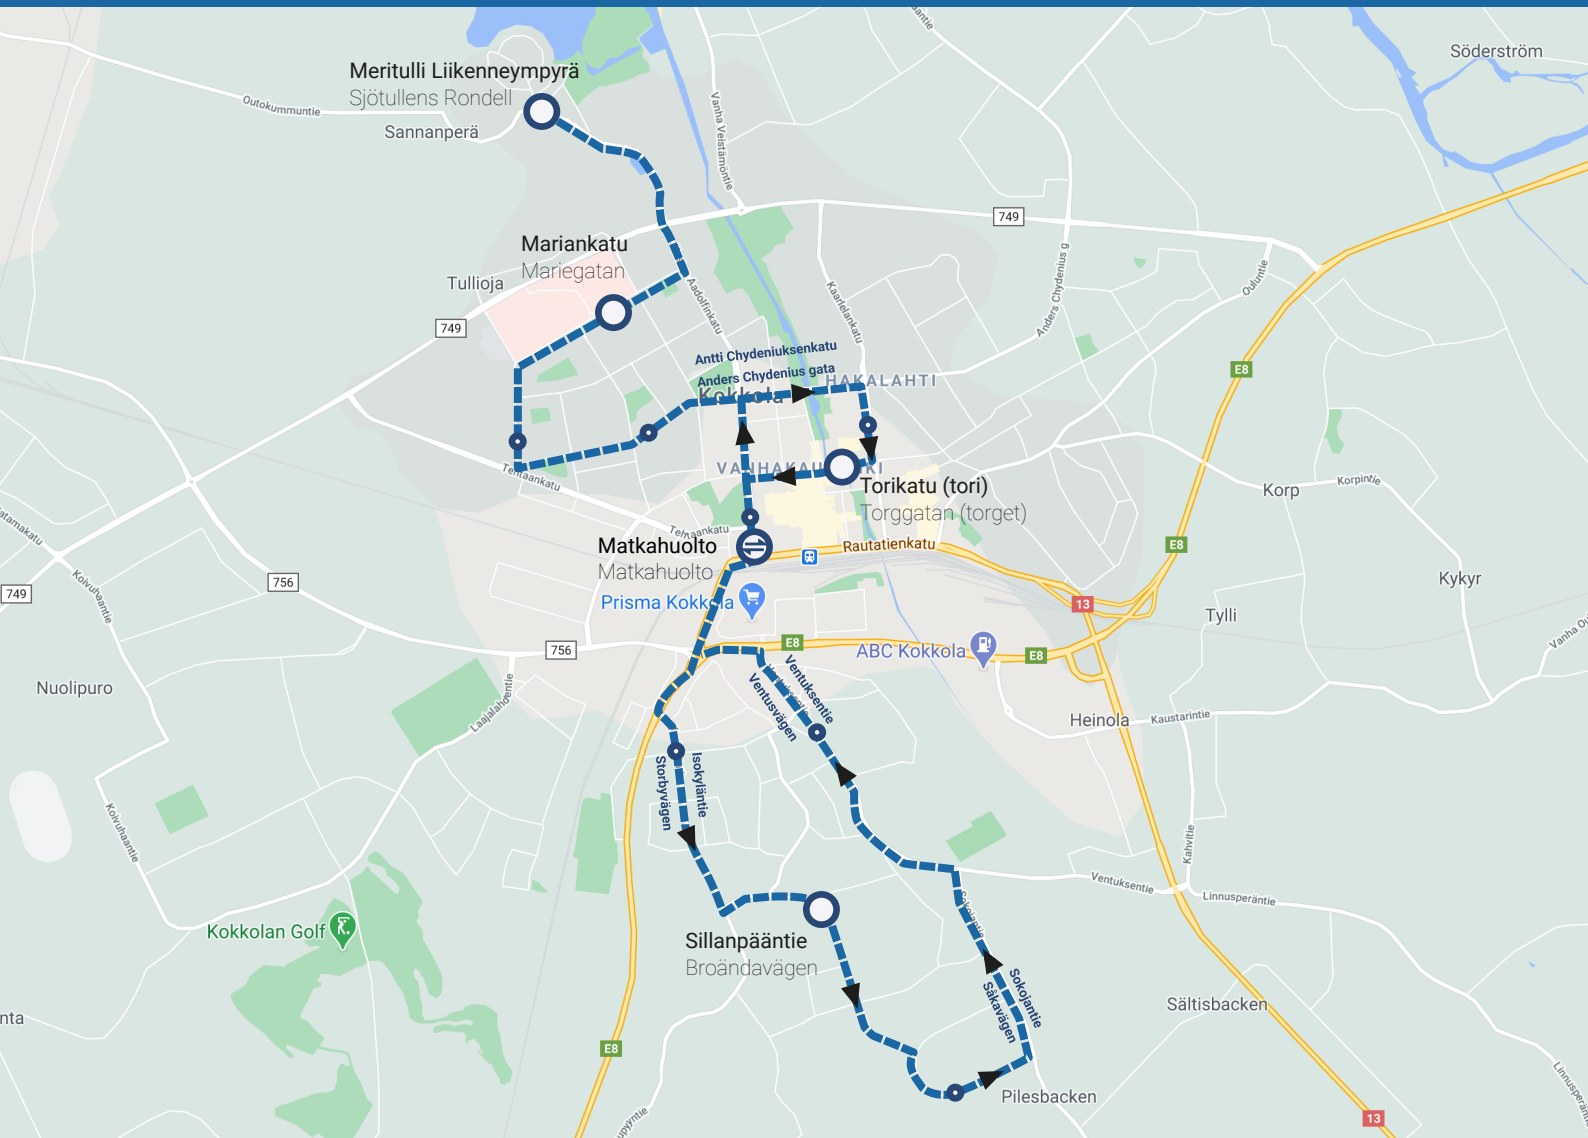

RL 4 Meritulli – Isokylä

RL 4 Sjötullen – Storby

Meritulli Liikenneympyrä Sjötullens Rondell	06.25	07.25	08.25	09.25	10.25	11.25	12.25	13.25	14.25	15.25	16.25	17.25	18.25	19.25	
Mariankatu Mariegatan	06.30	07.30	08.30	09.30	10.30	11.30	12.30	13.30	14.30	15.30	16.30	17.30	18.30	19.30	
Torikatu (tori) Torggatan (torget)	06.35	07.35	08.35	09.35	10.35	11.35	12.35	13.35	14.35	15.35	16.35	17.35	18.35	19.35	
Matkahuolto Matkahuolto	⇐	06.42	07.42	08.42	09.42	10.42	11.42	12.42	13.42	14.42	15.42	16.42	17.42	18.42	19.42
Sillanpääntie Broändavägen	06.47	07.47	08.47	09.47	10.47	11.47	12.47	13.47	14.47	15.47	16.47	17.47	18.47	19.47	
Matkahuolto Matkahuolto	⇐	07.00	08.00	09.00	10.00	11.00	12.00	13.00	14.00	15.00	16.00	17.00	18.00	19.00	20.00
Matkahuolto Matkahuolto	⇐	07.10	08.10	09.10	10.10	11.10	12.10	13.10	14.10	15.10	16.10	17.10	18.10	19.10	
Mariankatu Mariegatan	07.20	08.20	09.20	10.20	11.20	12.20	13.20	14.20	15.20	16.20	17.20	18.20	19.20		
Meritulli Liikenneympyrä Sjötullens Rondell	07.25	08.25	09.25	10.25	11.25	12.25	13.25	14.25	15.25	16.25	17.25	18.25	19.25		

Aikataulussa näkyvät ajat ovat tarkkoja aikataulupisteitä, joina pysäkeillä odotetaan. ⇐ -merkki tarkoittaa vaihtopysäkkiä, jolta on yhteys muille linjoille. I tidtabellen visas exakta tider då bussen väntar på hållplatsen. ⇐ -märket betyder byteshållplats vilken har förbindelse till andra linjer. The schedule shows exact time points on which the bus will wait at the stop. The ⇐ -mark means a busstop which has a connection to other lines.