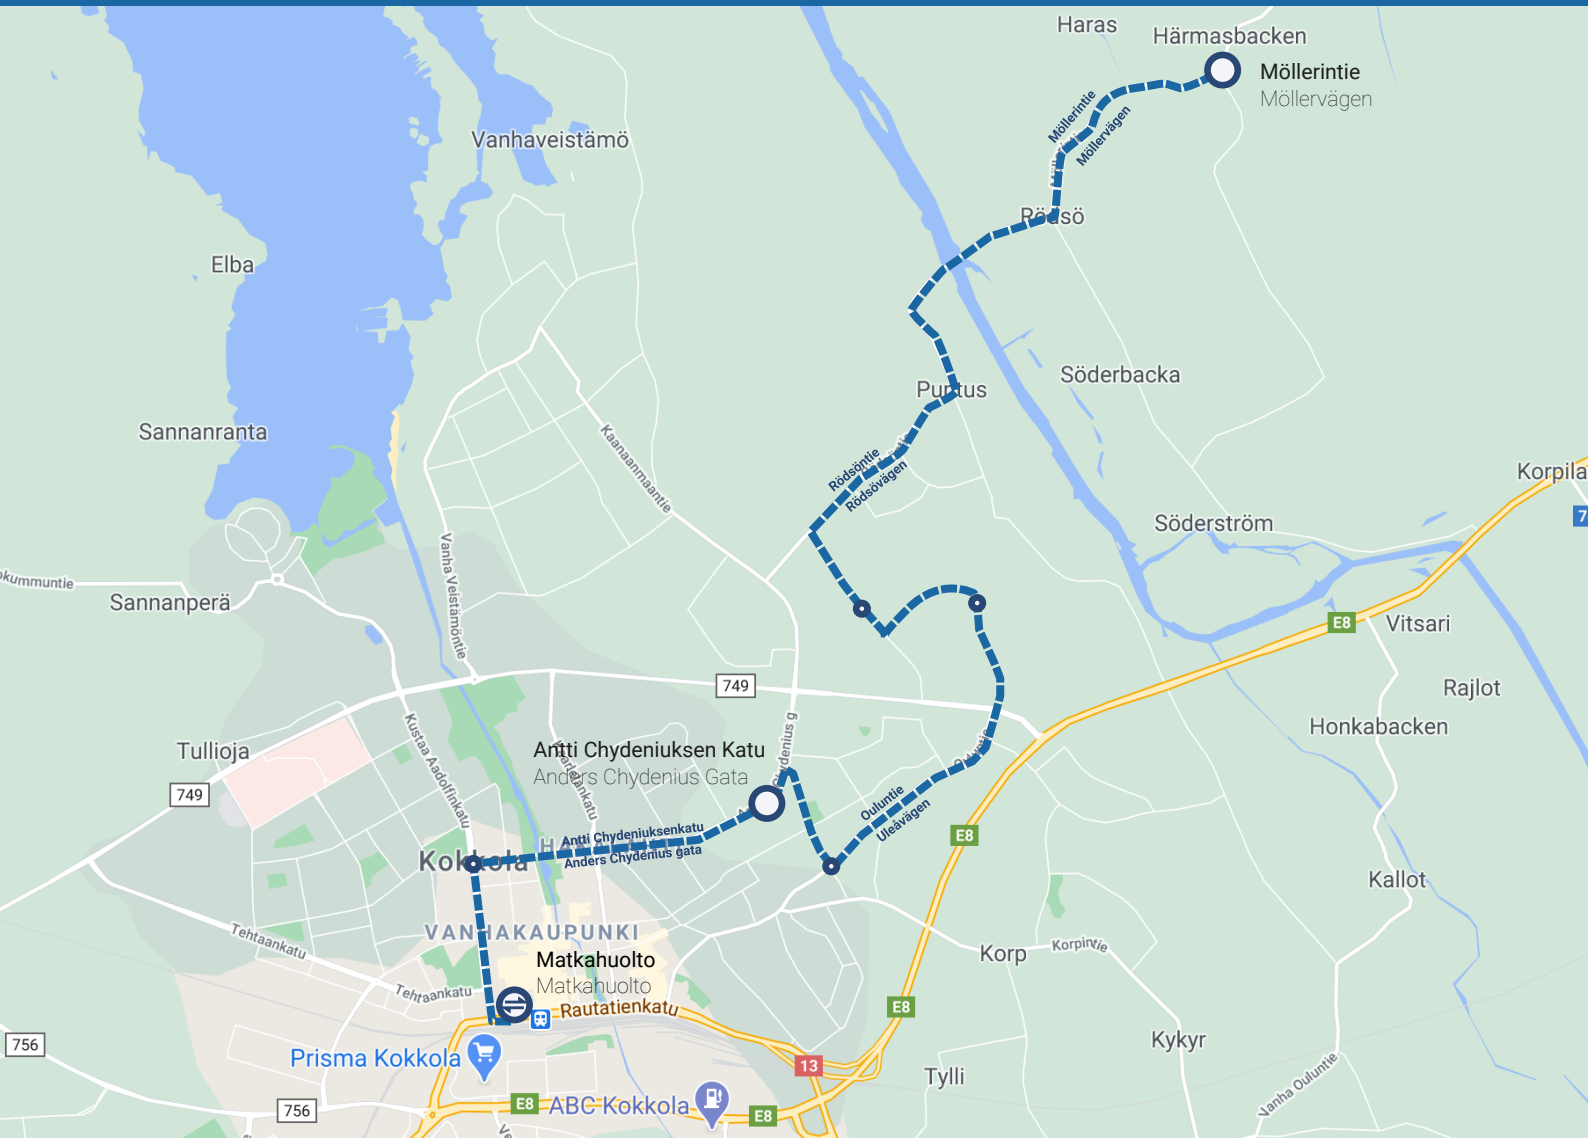

RL 2 Rödsö – Rytimäki

RL 2 Rödsö – Rytibacken

Möllerintie Möllervägen	06.35	07.35	08.35	09.35	10.35	11.35	12.35	13.35	14.35	15.35	16.35	17.35	18.35	19.35	
Antti Chydeniuksen katu Anders Chydenius gata	06.55	07.55	08.55	09.55	10.55	11.55	12.55	13.55	14.55	15.55	16.55	17.55	18.55	19.55	
Matkahuolto Matkahuolto	↔	07.00	08.00	09.00	10.00	11.00	12.00	13.00	14.00	15.00	16.00	17.00	18.00	19.00	20.00
Matkahuolto Matkahuolto	↔	07.10	08.10	09.10	10.10	11.10	12.10	13.10	14.10	15.10	16.10	17.10	18.10	19.10	
Antti Chydeniuksen katu Anders Chydenius gata	07.15	08.15	09.15	10.15	11.15	12.15	13.15	14.15	15.15	16.15	17.15	18.15	19.15		
Möllerintie Möllervägen	07.35	08.35	09.35	10.35	11.35	12.35	13.35	14.35	15.35	16.35	17.35	18.35	19.35		

Aikataulussa näkyvät ajat ovat tarkkoja aikataulupisteitä, joihin pysäkeillä odotetaan. ↔ -merkki tarkoittaa vaihtopysäkkiä, jolta on yhteys muille linjoille. I tidtabellen visas exakta tider då bussen väntar på hållplatsen. ↔ -märket betyder byteshållplats vilken har förbindelse till andra linjer. The schedule shows exact time points on which the bus will wait at the stop. The ↔ -mark means a busstop which has a connection to other lines.