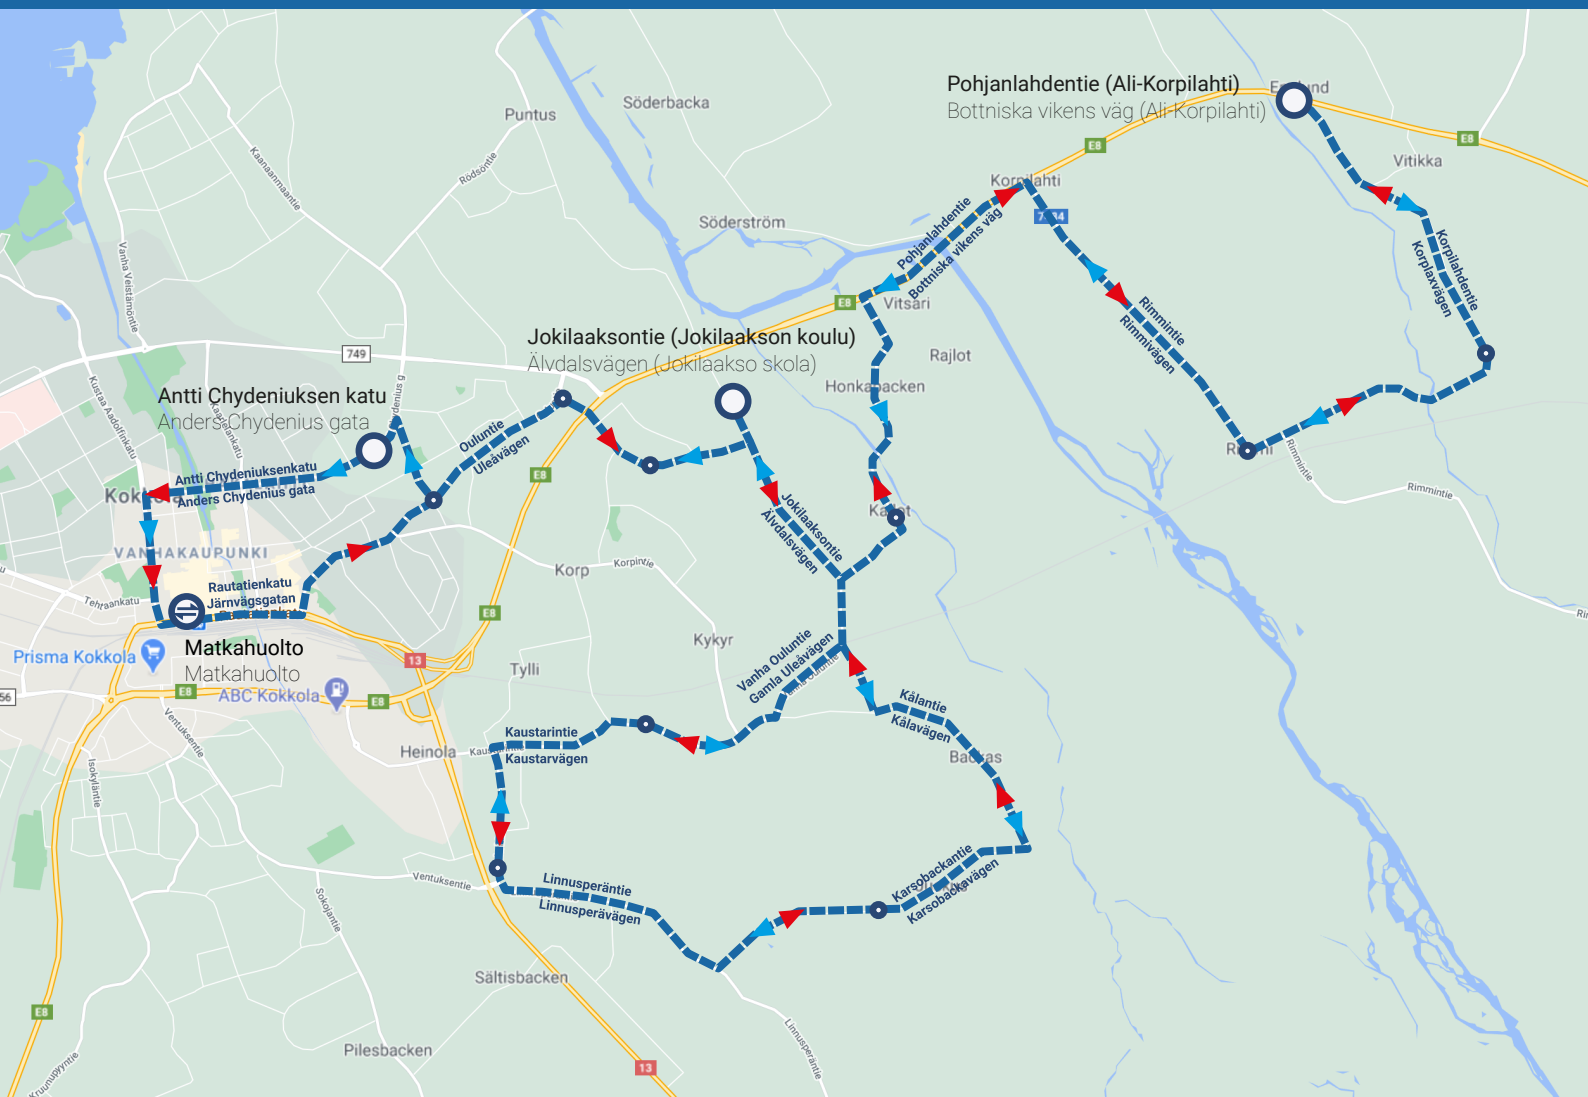

PY 17 Vitikka – Vitsari – Kirilahti, koulupäivisin

PY 17 Witick – Vitsar – Kirilax, skoldagar

Aamulla sininen nuoli
Morgon blå pil

Iltapäivällä punainen nuoli
Eftermiddag röd pil

Pohjanlahdentie (Ali-Korpilahti) Bottniska vikens väg (Ali-Korpilahti)	07.10	08.10	09.10					
Jokilaaksontie (Jokilaakson koulu) Älvdalsvägen (Jokilaakso skolan)	07.45	08.45	09.45					
Antti Chydeniuksen katu Anders Chydenius gata	07.55	08.55	09.55	12.10	13.10	14.10	15.10	
Matkahuolto Matkahuolto	⇌	08.00	09.00	10.00	12.15	13.15	14.15	15.15
Jokilaaksontie (Jokilaakson koulu) Älvdalsvägen (Jokilaakso skolan)				12.25	13.25	14.25	15.25	
Pohjanlahdentie (Ali-Korpilahti) Bottniska vikens väg (Ali-Korpilahti)				13.05	14.05	15.05	16.05	

Aikataulussa näkyvät ajat ovat tarkkoja aikataulupisteitä, joina pysäkeillä odotetaan. ⇌ -merkki tarkoittaa vaihtopysäkkiä, jolta on yhteys muille linjoille. I tidtabellen visas exakta tider då bussen väntar på hållplatsen. ⇌ -märket betyder byteshållplats vilken har förbindelse till andra linjer.

The schedule shows exact time points on which the bus will wait at the stop. The ⇌ -mark means a busstop which has a connection to other lines.