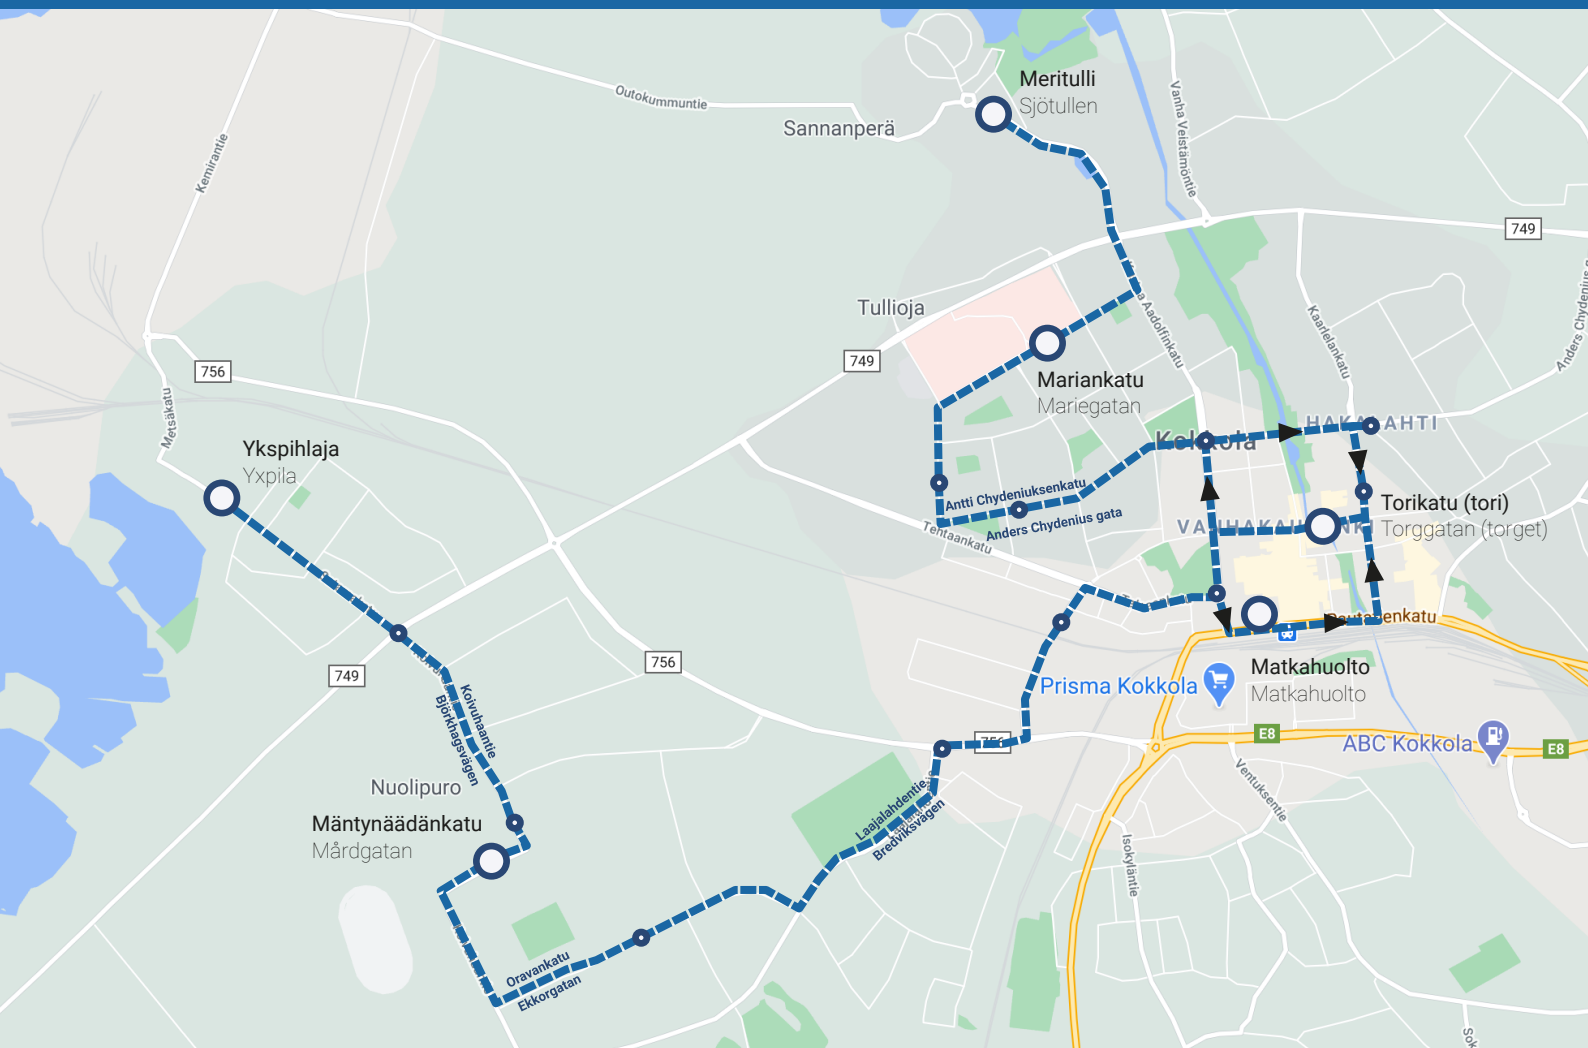

Lauantai ja kesäliikenne (ma-la) RL 5 Koivuhaka ja RL 4 Meritulli

Lördagen och sommartid (mån-lör) RL 5 Björkhagen och RL 4 Sjtullen

Ykspihlaja Yxpila	07.40	08.40	09.40	10.40	11.40	12.40	13.40	14.40	15.40	
Mäntynäädänkatu Mårdgatan	07.45	08.45	09.45	10.45	11.45	12.45	13.45	14.45	15.45	
Matkahuolto Matkahuolto	08.00	09.00	10.00	11.00	12.00	13.00	14.00	15.00	16.00	
Torikatu Torggatan	08.05	09.05	10.05	11.05	12.05	13.05	14.05	15.05	16.05	
Meritulli Sjtullen	08.13	09.13	10.13	11.13	12.13	13.13	14.13	15.13	16.13	
Mariankatu Mariegatan	08.15	09.15	10.15	11.15	12.15	13.15	14.15	15.15	16.15	
Torikatu (tori) Torggatan (torget)	08.20	09.20	10.20	11.20	12.20	13.20	14.20	15.20	16.20	
Matkahuolto Matkahuolto	08.25	09.25	10.25	11.25	12.25	13.25	14.25	15.25	16.25	
Matkahuolto Matkahuolto	08.25	09.25	10.25	11.25	12.25	13.25	14.25	15.25		
Mäntynäädänkatu Mårdgatan	08.35	09.35	10.35	11.35	12.35	13.35	14.35	15.35		
Ykspihlaja Yxpila	08.40	09.40	10.40	11.40	12.40	13.40	14.40	15.40		

Aikataulussa näkyvät ajat ovat tarkkoja aikataulupisteitä, joina pysäkeillä odotetaan.

I tidtabellen visas exakta tider då bussen väntar på hållplatsen.

The schedule shows exact time points on which the bus will wait at the stop.