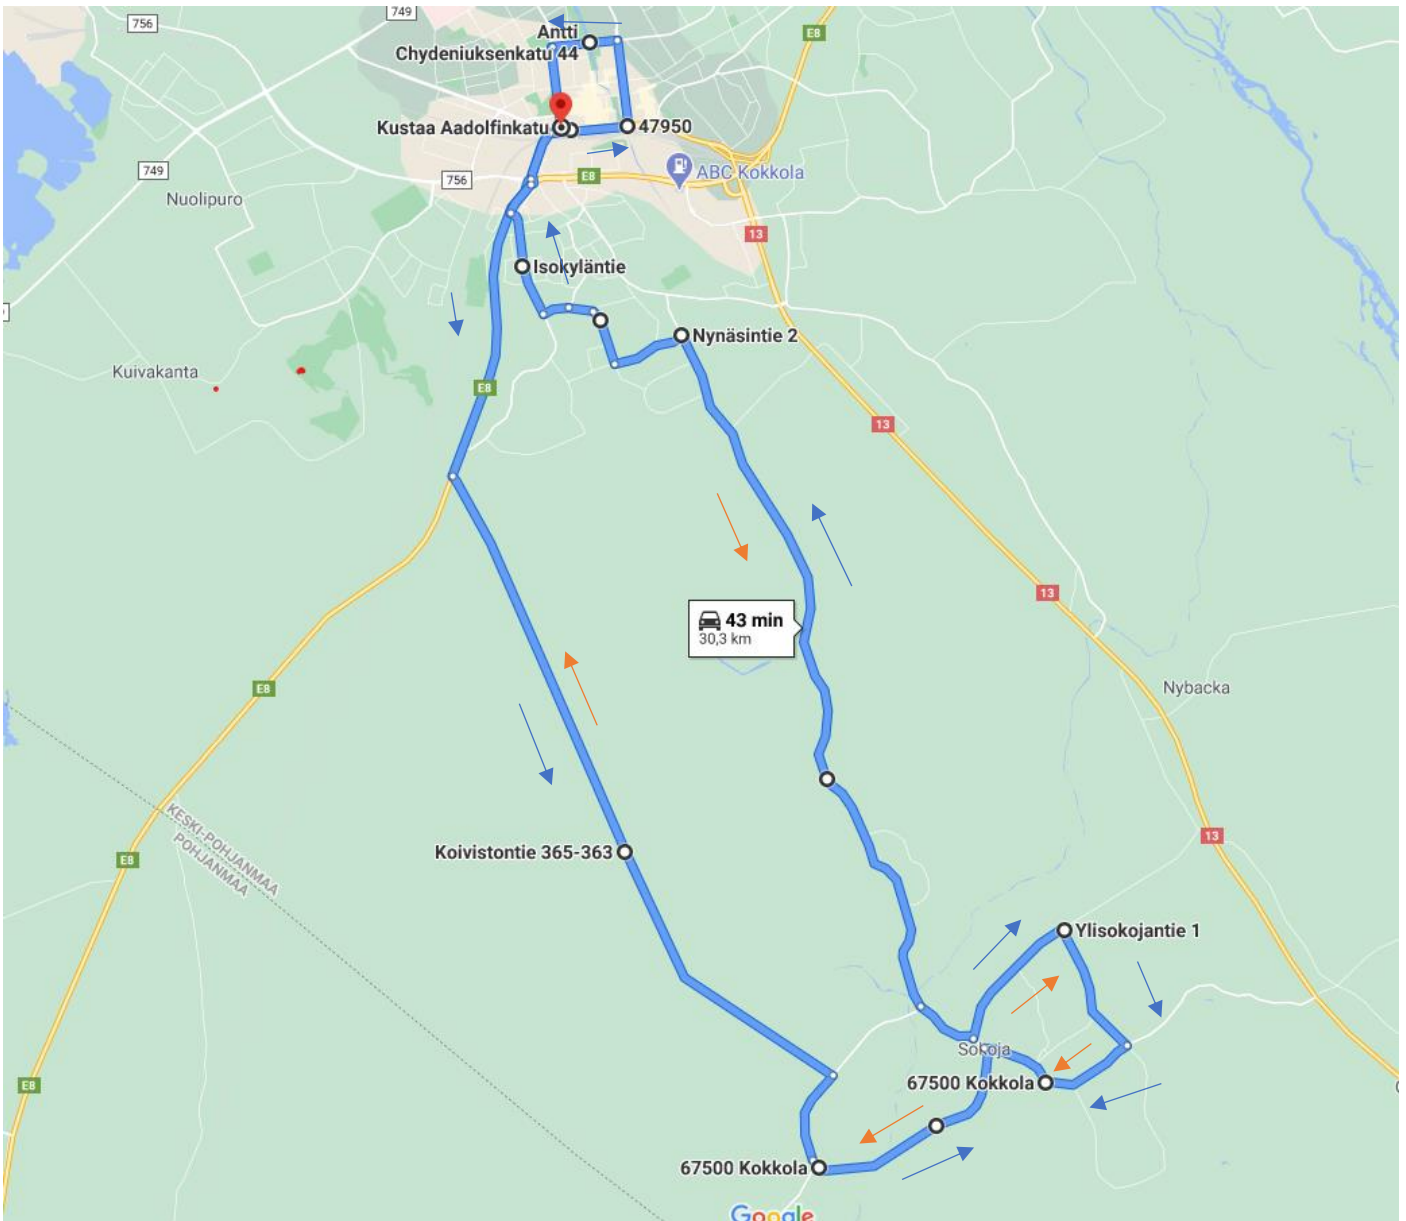

# PY 19 SOKOJA

## SÅKA LINJE PY 19

### REITTI/ROUTE.

MATKAHUOLTO-KOIVISTONTIE- SOKOJANTIE-VANHA SKRABBINTIE SOKOJAN KOULU-HARJUTIE-JUUKONTIE-YLISOKOJANTIE-ÅIVOBÄCKINTIE-HARJUTIE-SOKOJANTIE-NYNÄSINTIE-SILLANPÄÄNTIE-ISOKYLÄNTIE-VAASANTIE- RAUTATIENKATU-KAARLELANKATU-ANTTI CHYDENIUKSEN KATU-KUSTAA AADOLFIN KATU-MATKAHUOLTO

### RUTT:

MATKAHUOLTO-KOIVISTOVÄGEN-SÅKAVÄGEN-GAMLA SKRABBVÄGEN- SÅKA SKOLA-HÄLLISVÄGEN JUUKKOVÄGEN-ÅIVOBÄCKSVÄGTEN- HÄLLISVÄGEN-SÅKAVÄGEN-NYNÄSVÄGEN-BROÄNDÄVÄGEN-STORBYVÄGEN-VASAVÄGEN-JÄRNVÄGSGATAN-KARLELEBYVÄGEN-ANDERS CHYDENIUS GATA-GUSTAF ADOLFS GATA-MATKAHUOLTO