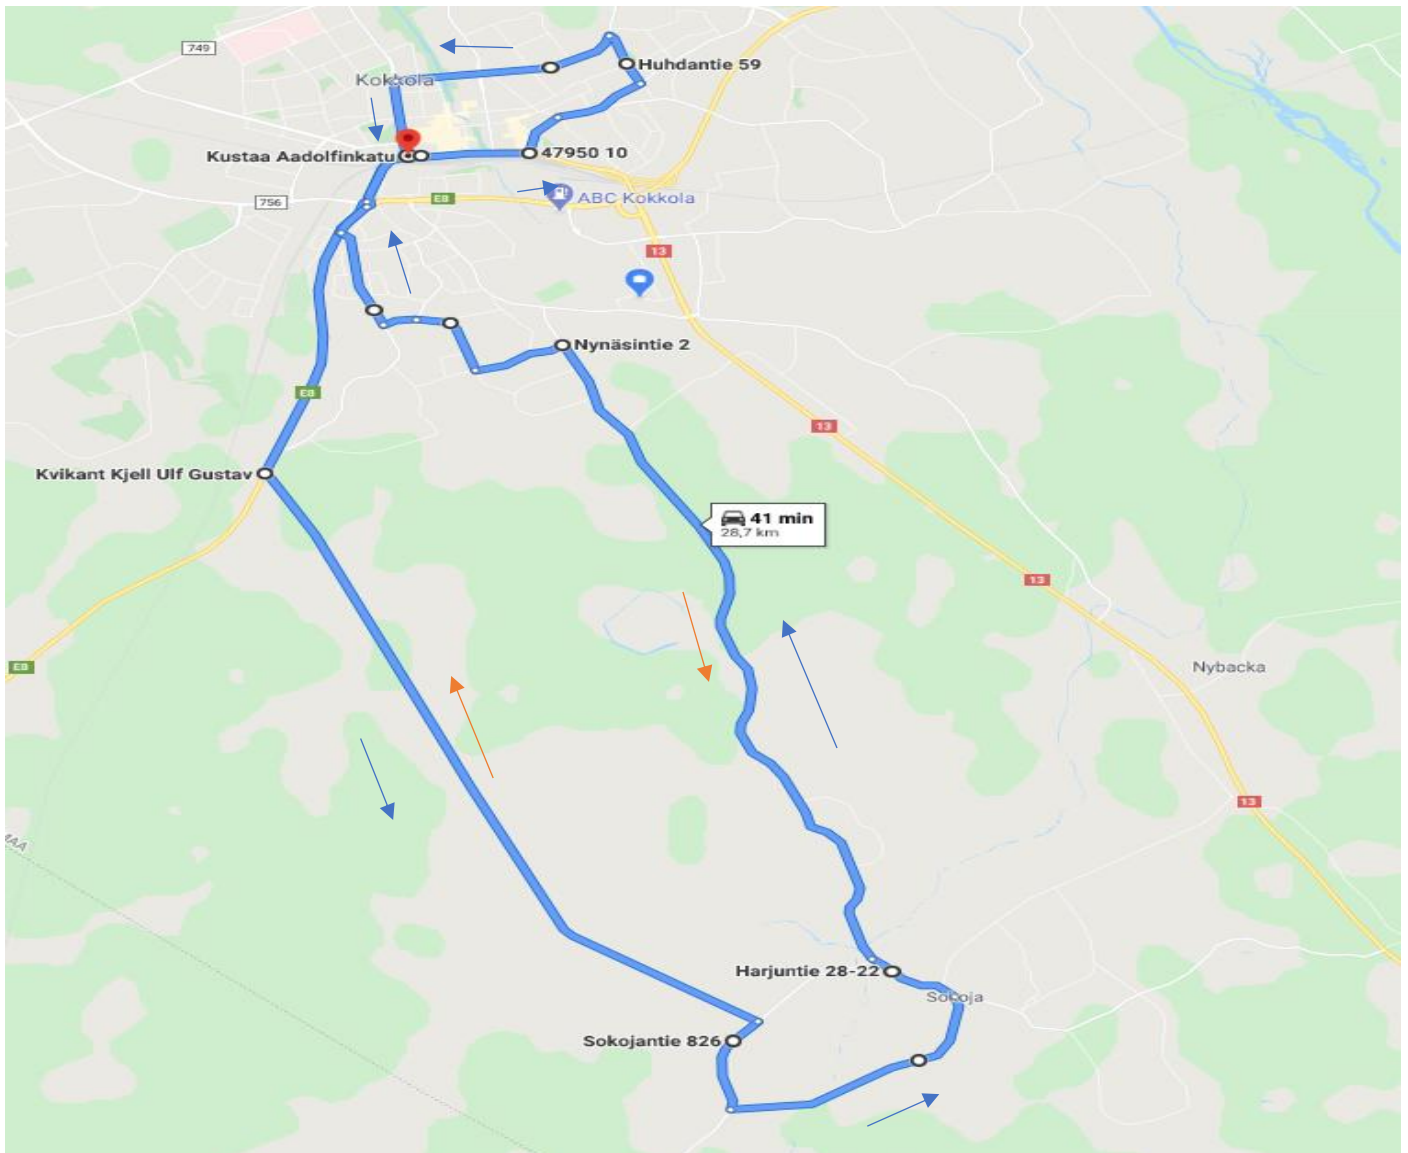

PY 19 SOKOJA

SÅKA LINJE PY 19

REITTI/ROUTE.

MATKAHUOLTO-VAASANTIE-KOIVISTONTIE- SOKOJANTIE-VANHA SKRABBINTIE SOKOJAN KOULU-
SOKOJANTIE-NYNÄSINTIE-SILLANPÄÄNTIE-ISOKYLÄNTIE-VAASANTIE-MH- RAUTATIENKATU-
NAHKURINKATU-OULUNTIE-HUHDANTIE-ANTTI CHYDENIUKSEN KATU-KUSTAA AADOLFIN KATU-
MATKAHUOLTO

AAMU SININEN NUOLI

ILTAPÄIVÄ PUNAINEN NUOLI

NOUTAA KOULULAISET ANTTI CHYDENIUKSEN KADULTA ENNEN LÄHTÖ MATKAHUOLLOSTA

RUTT:

MATKAHUOLTO-VASAVÄGEN-KOIVISTOVÄGEN-SÅKAVÄGEN-GAMLA SKRABBVÄGEN- SÅKA SKOLA-
SÅKAVÄGEN-NYNÄSVÄGEN-BROÄNDÄVÄGEN-STORBÄVÄGEN-VASAVÄGEN-MATKAHUOLTO-
JÄRNVÄGSGATAN-GARVAREVÄGEN-ULEÄVÄGEN-HUHTAVÄGEN-ANDERS CHYDENIUS GATA-GUSTAF
ADOLFS GATA-MATKAHUOLTO

Huom! Aikataulussa värilliset rivit ovat tarkkoja aikataulupisteitä, valkoiset rivit arvioaikoja eli pysäkeillä ei odota.

Obs! I tidtabellen är de färgade raderna exakta tider, de vita raderna är uppskattade tider, dvs bussen väntar inte på hållplatsen.

Attention! Colored rows in the schedule are exact time points, white rows are estimated times i.e. the bus will not be waiting at the stop