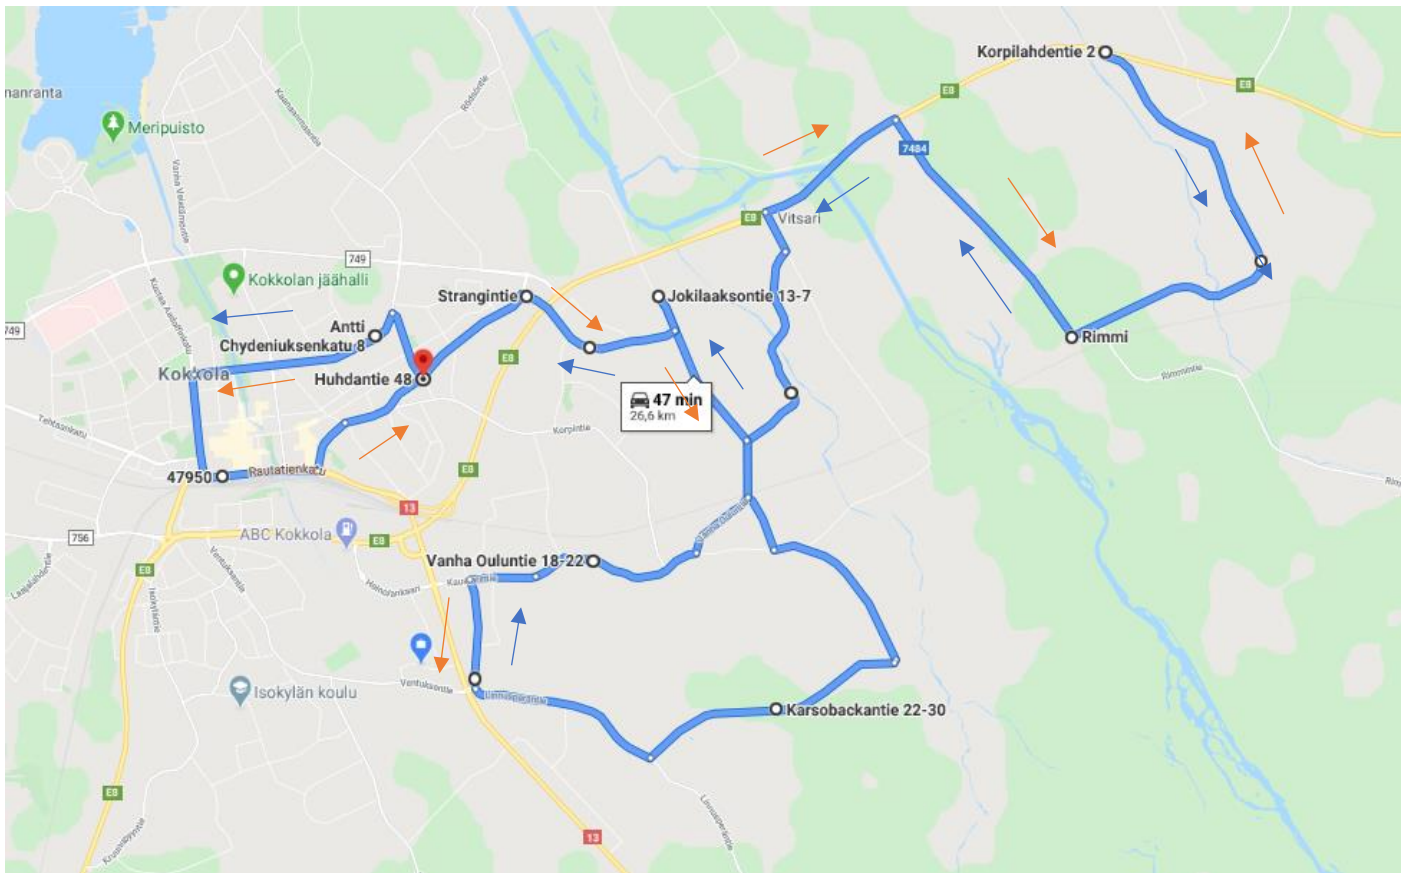

PY 17 VITIKKA VITSARI KIRILAHTI

WITICK VITSAR KIRILAX LINJE PY 17

REITTI/ROUTE

POHJANLAHDENTIE-KORPILAHDENTIE-RIMMINTIE-POHJANLAHDENTIE-VESSINTIE-VANHA OULUNTIE-KÅLANTIE-KARSOBACKANTIE-LINNUSPERÄNTIE-KAHVITIE-VANHA OULUNTIE-JOKILAAKSONTIE-STRANGINTIE-OULUNTIE-HUHDANTIE-ANTTI CHYDENIUksen KATU-KUSTAA AADOLFIN KATU
MATKAHUOLTO

AAMULLA SININEN NUOLI ILTPÄIVÄLLÄ PUNAINEN NUOLI

PALAA KAUPUNKIIN POHJANLAHDENTIE – POHJOISVÄYLÄ – ANTTI CHYDENIUksen KATU –
MATKATHUOLTO

REITTI MATKAHUOLLOSTA RAUTATIENKATU-OULUNTIE-STRANGINTIE

RUTT:

BOTTNISKA VIKENS VÄGEN-KORPLAXVÄGEN-RIMMIVÄGEN-BOTTNISKA VIKENS VÄG-VESSIVÄGEN-GAMLA ULEÅVÄGEN-KÅLAVÄGEN-KARSOBACKAVÄGEN-LINNUSPERÄVÄGEN-KAFFEVÄGEN-GAMLA ULEÅVÄGEN-ÅLVDALSVÄGEN-STRANGSVÄGEN-ULEÅVÄGEN-HUHTAVÄGEN-ANDERS CHYDENIUS GATA-GUSTAF ADOLF GATA-MATKAHUOLTO

MORGON BLÅ PIL

EFTERMIDDAG RÖD PIL

ÅTERVÄNDER TILL STADEN BOTTNISKA VIKSVÄGEN-NORRALEDEN-ANDERS CHYDENIUS GATA-MATKAHUOLTO

RUTT FRÅN MATKAHUOLTO JÄRNVÄGSGATAN-GARVAREGATAN-ULEÅVÄGEN-STRANGSVÄGEN

Aikataulu PY 17 Vitikka Vitsari Kirilahti
Tidtabeller Witick Vitsar Kirilax linje PY 17
Timetable PY 17 Vitikka Vitsari Kirilahti