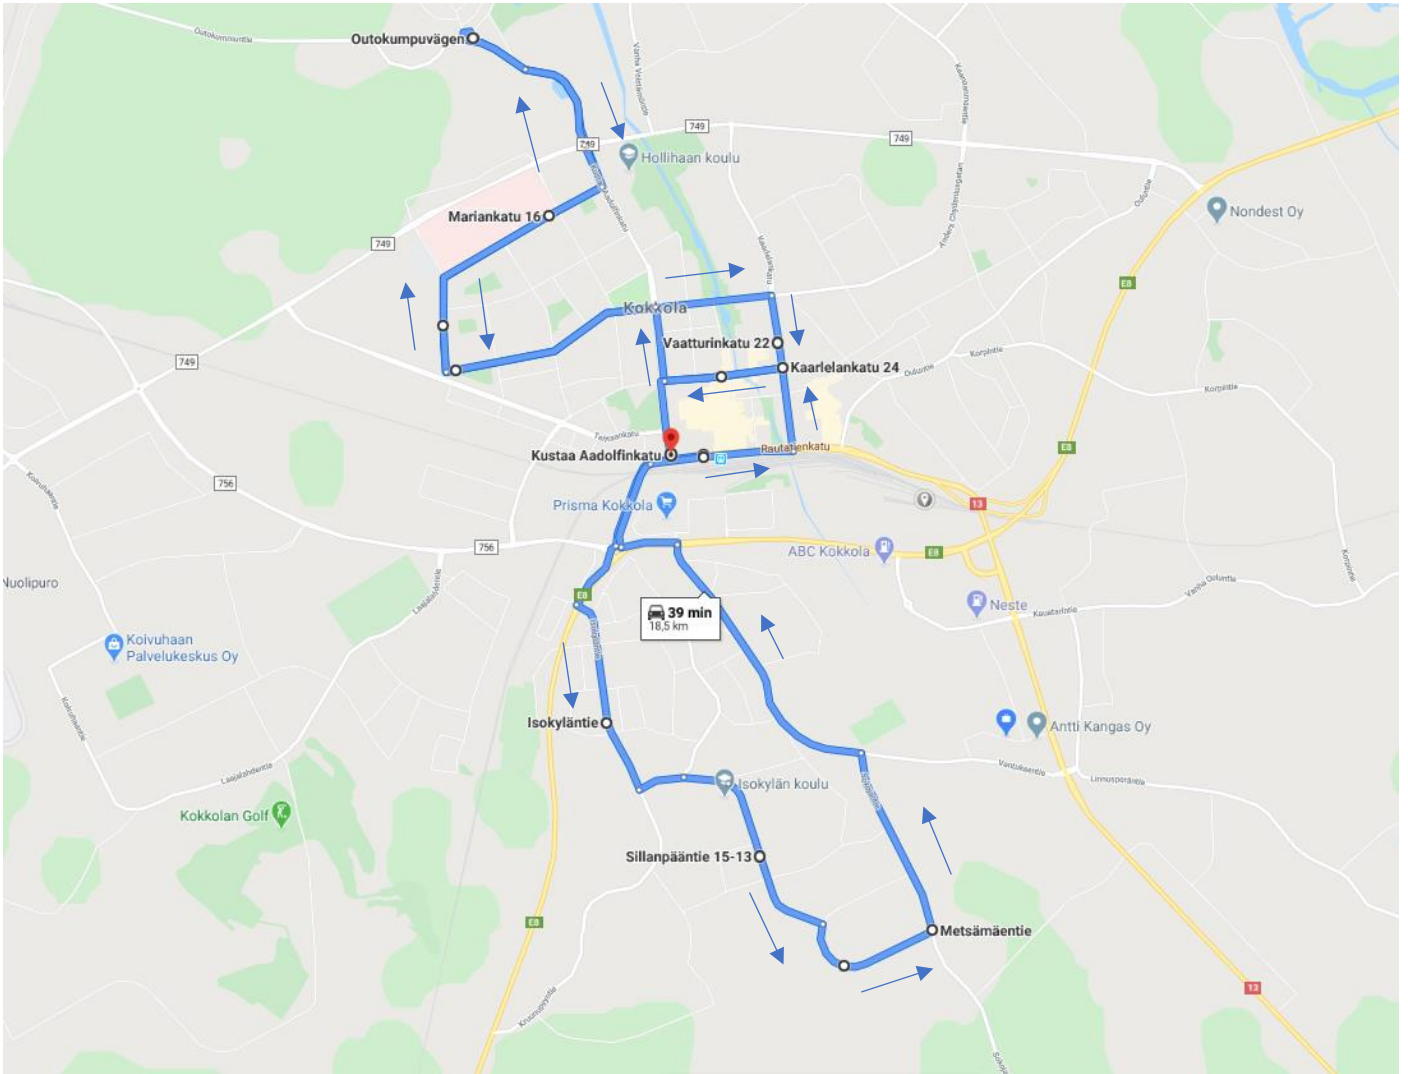

# RL 4 MERITULLI + ISOKYLÄ

## SJÖTULLEN + STORBY LINJE 4

### REITTI/ROUTE

MERITULLI LIIKENNEYMPYRÄ-VANHASATAMALAHDENTIE-KUSTAA AADOLFIN KATU-MARIANKATU-  
ANTTI CHYDENIUKSEN KATU-KAARLELANKATU-TORIKATU-KUSTAA AADOLFIN KATU- MATKAHUOLTO-  
VAASANTIE-ISOKYLÄNTIE-KRUUNUPYYNTIE-SILLANPÄÄNTIE-METSÄMÄENTIE-SOKOJANTIE-  
VENTUKSENTIE-ETELÄVÄYLÄ-VAASANTIE-RAUTATIENTATU-KAARLELANKATU-TORIKATU-KUSTAA  
AADOLFIN KATU-ANTTI CHYDENIUKSEN KATU-MARIANKATU-KUSTAA AADOLFIN KATU-  
VANHASATAMALAHDENKATU-MERITULLI LIIKENNEYMPYRÄ

### RUTT

SJÖTULLENS RONDELL-GAMLAHAMNSVIKSVÄGEN-GUSTAF ADOLFS GATA-MARIEGATAN -  
ANDERS CHYDENIUS GATA-KARLEBYGATAN-TORGGATAN-GUSTAF ADOLFS GATA  
MATKAHUOLTO-VASAVÄGEN-STORBYVÄGEN-KRONOBYVÄGEN--BROÄNDAVÄGEN-  
SKOGSHÖJDSVÄGEN-SÅKAVÄGEN-VENTUSVÄGEN-SÖDRALEDEN-VASAVÄGEN-  
JÄRNVÄGSGATAN-KARLEBYGATAN – TORGGATAN-GUSTAF ADOLFS GATA-ANDERS  
CHYDENIUS GATA-MARIEGATAN-GUSTAF ADOLFS GATA- GAMLAHAMNSVIKSVÄGEN-  
SJÖTULLENS RONDELL