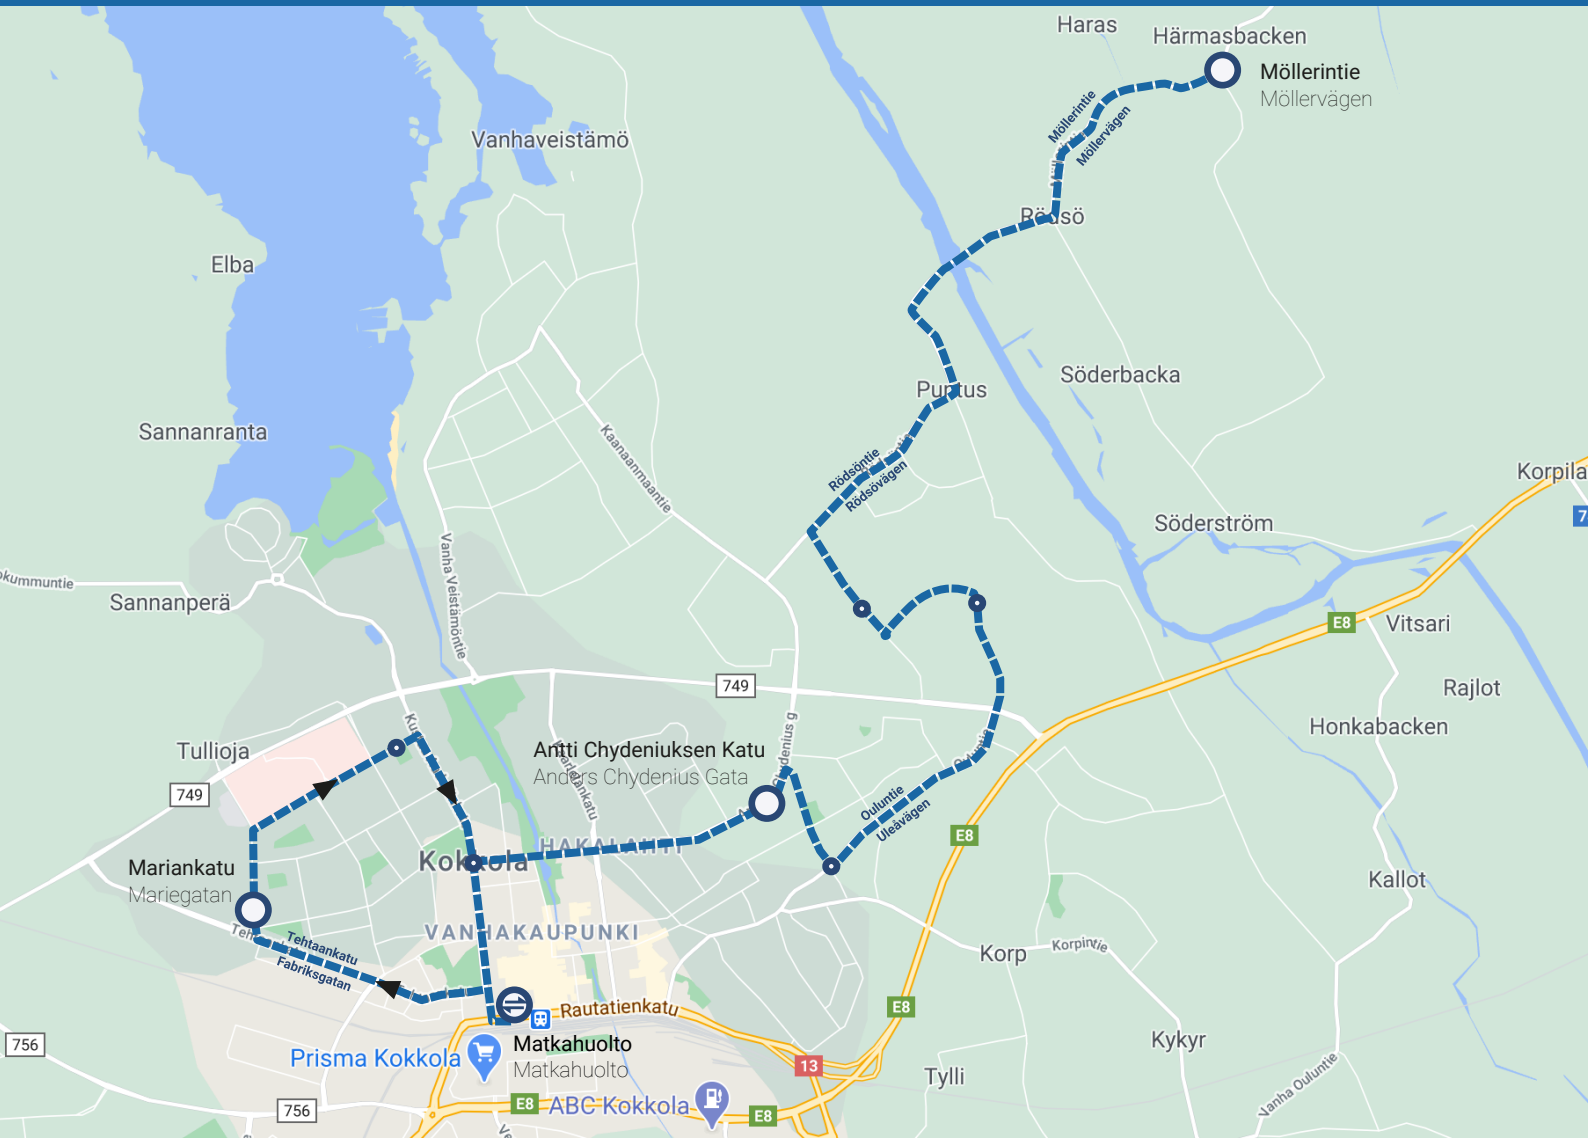

RL 2 Rödsö – Rytimäki

RL 2 Rödsö – Rytibacken

	06.35	07.35	08.35	09.35	10.35	11.35	12.35	13.35	14.35	15.35	16.35	17.35	18.35	19.35
Möllerintie Möllervägen														
Antti Chydeniuksen katu Anders Chydenius gata														
Matkahuolto ⇄ Matkahuolto														
Matkahuolto ⇄ Matkahuolto														
Mariankatu Mariegatan														
Antti Chydeniuksen katu Anders Chydenius gata														
Möllerintie Möllervägen														

Aikataulussa näkyvät ajat ovat tarkkoja aikataulupisteitä, joihin pysäkeillä odotetaan. ⇄ -merkki tarkoittaa vaihtopysäkkiä, jolta on yhteys muille linjoille. I tidtabellen visas exakta tider då bussen väntar på hållplatsen. ⇄ -märket betyder byteshållplats vilken har förbindelse till andra linjer. The schedule shows exact time points on which the bus will wait at the stop. The ⇄ -mark means a busstop which has a connection to other lines.