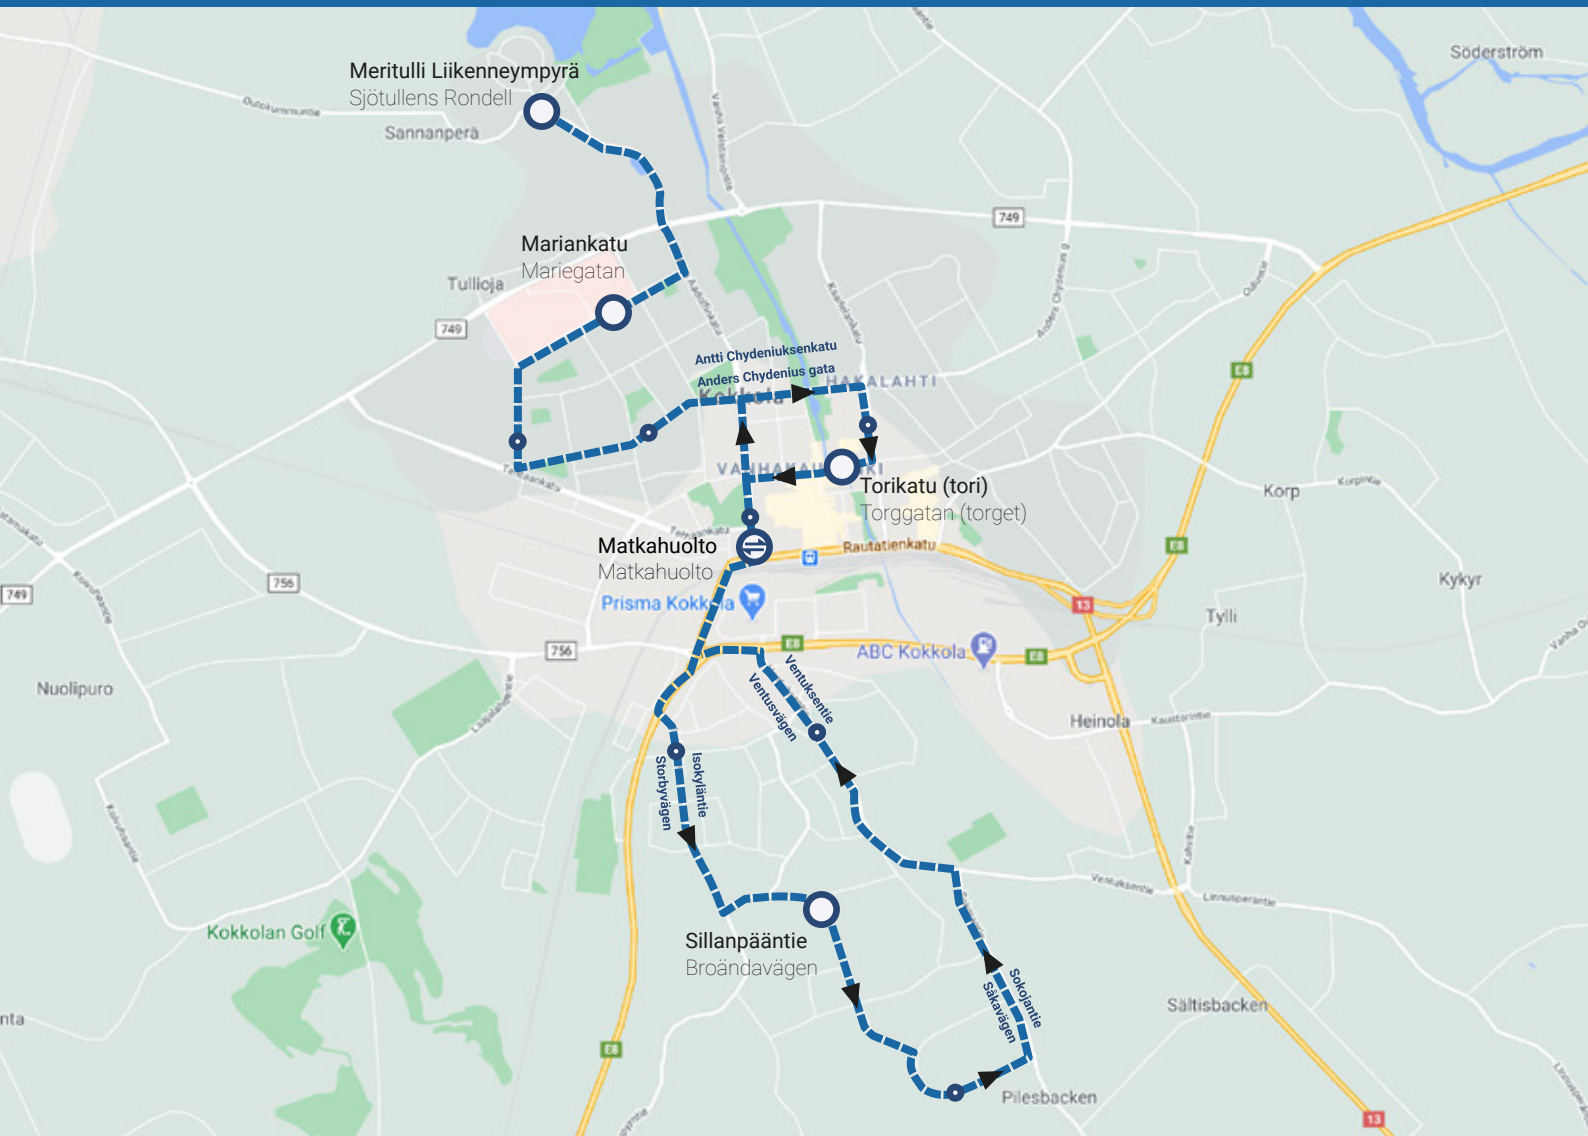

RL 4 Meritulli – Isokylä

RL 4 Sjötullen – Storby

Meritulli Liikenneympyrä Sjötullens Rondell		06.25	07.25	08.25	09.25	10.25	11.25	12.25	13.25	14.25	15.25	16.25	17.25	18.25	19.25
Mariankatu Mariegatan		06.30	07.30	08.30	09.30	10.30	11.30	12.30	13.30	14.30	15.30	16.30	17.30	18.30	19.30
Torikatu (tori) Torggatan (torget)		06.35	07.35	08.35	09.35	10.35	11.35	12.35	13.35	14.35	15.35	16.35	17.35	18.35	19.35
Matkahuolto Matkahuolto	↔	06.42	07.42	08.42	09.42	10.42	11.42	12.42	13.42	14.42	15.42	16.42	17.42	18.42	19.42
Sillanpääntie Broändavägen		06.47	07.47	08.47	09.47	10.47	11.47	12.47	13.47	14.47	15.47	16.47	17.47	18.47	19.47
Matkahuolto Matkahuolto	↔	07.00	08.00	09.00	10.00	11.00	12.00	13.00	14.00	15.00	16.00	17.00	18.00	19.00	20.00
Matkahuolto Matkahuolto	↔	07.10	08.10	09.10	10.10	11.10	12.10	13.10	14.10	15.10	16.10	17.10	18.10	19.10	
Mariankatu Mariegatan		07.20	08.20	09.20	10.20	11.20	12.20	13.20	14.20	15.20	16.20	17.20	18.20	19.20	
Meritulli Liikenneympyrä Sjötullens Rondell		07.25	08.25	09.25	10.25	11.25	12.25	13.25	14.25	15.25	16.25	17.25	18.25	19.25	

Aikataulussa näkyvät ajat ovat tarkkoja aikataulupisteitä, joina pysäkeillä odotetaan. ↔ -merkki tarkoittaa vaihtopysäkkiä, jolta on yhteys muille linjoille. I tidtabellen visas exakta tider då bussen väntar på hållplatsen. ↔ -märket betyder byteshållplats vilken har förbindelse till andra linjer. The schedule shows exact time points on which the bus will wait at the stop. The ↔ -mark means a busstop which has a connection to other lines.