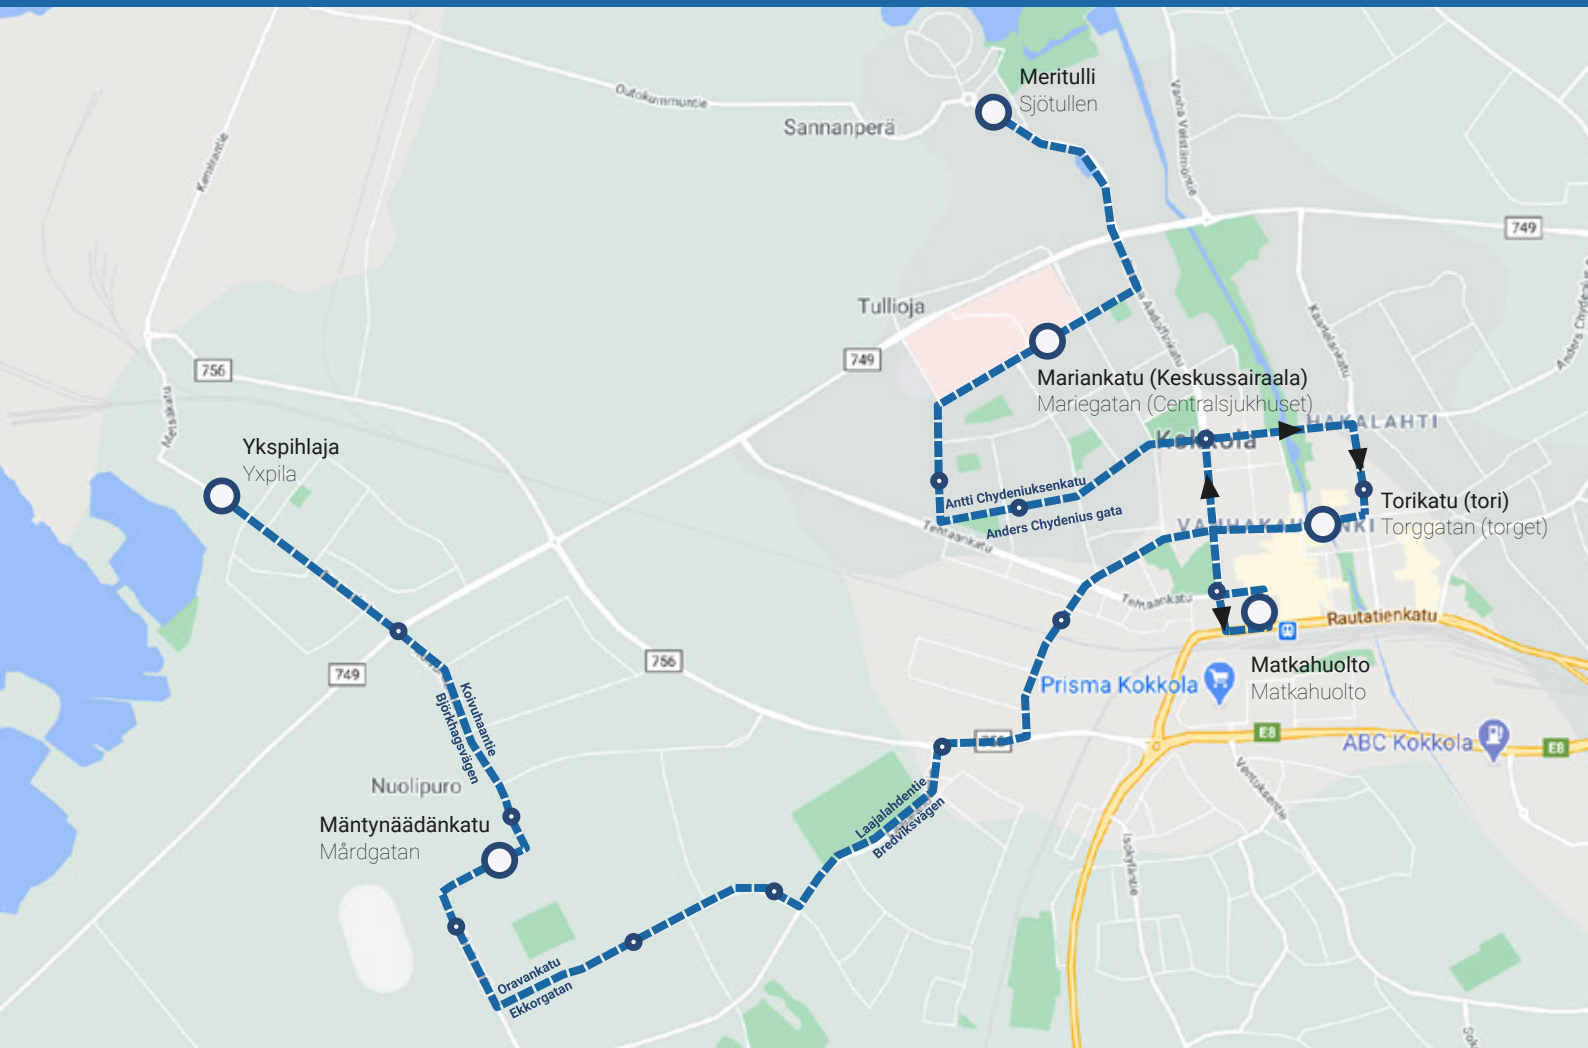

# RL 4+5 Ykspihlaja – Koivuhaka – Meritulli, lauantai

## RL 4+5 Yxpila – Björkhagen – Sjötullen, lördagen

Ykspihlaja Yxpila	07.30	08.30	09.30	10.30	11.30	12.30	13.30	14.30	15.30	
Mäntynäädänkatu Mårdgatan	07.35	08.35	09.35	10.35	11.35	12.35	13.35	14.35	15.35	
Matkahuolto Matkahuolto	07.50	08.50	09.50	10.50	11.50	12.50	13.50	14.50	15.50	
Mariankatu (Keskussairaala) Mariegatan (Centralsjukhuset)	07.56	08.56	09.56	10.56	11.56	12.56	13.56	14.56	15.56	
Meritulli Sjötullen	08.00	09.00	10.00	11.00	12.00	13.00	14.00	15.00	16.00	
Mariankatu (Keskussairaala) Mariegatan (Centralsjukhuset)	08.05	09.05	10.05	11.05	12.05	13.05	14.05	15.05	16.05	
Torikatu (tori) Torggatan (torget)	08.10	09.10	10.10	11.10	12.10	13.10	14.10	15.10	16.10	
Matkahuolto Matkahuolto	08.15	09.15	10.15	11.15	12.15	13.15	14.15	15.15	16.15	
Mäntynäädänkatu Mårdgatan	08.25	09.25	10.25	11.25	12.25	13.25	14.25	15.25		
Ykspihlaja Yxpila	08.30	09.30	10.30	11.30	12.30	13.30	14.30	15.30		

Aikataulussa näkyvät ajat ovat tarkkoja aikataulupisteitä, joihin pysäkeillä odotetaan.

I tidtabellen visas exakta tider då bussen väntar på hållplatsen.

The schedule shows exact time points on which the bus will wait at the stop.